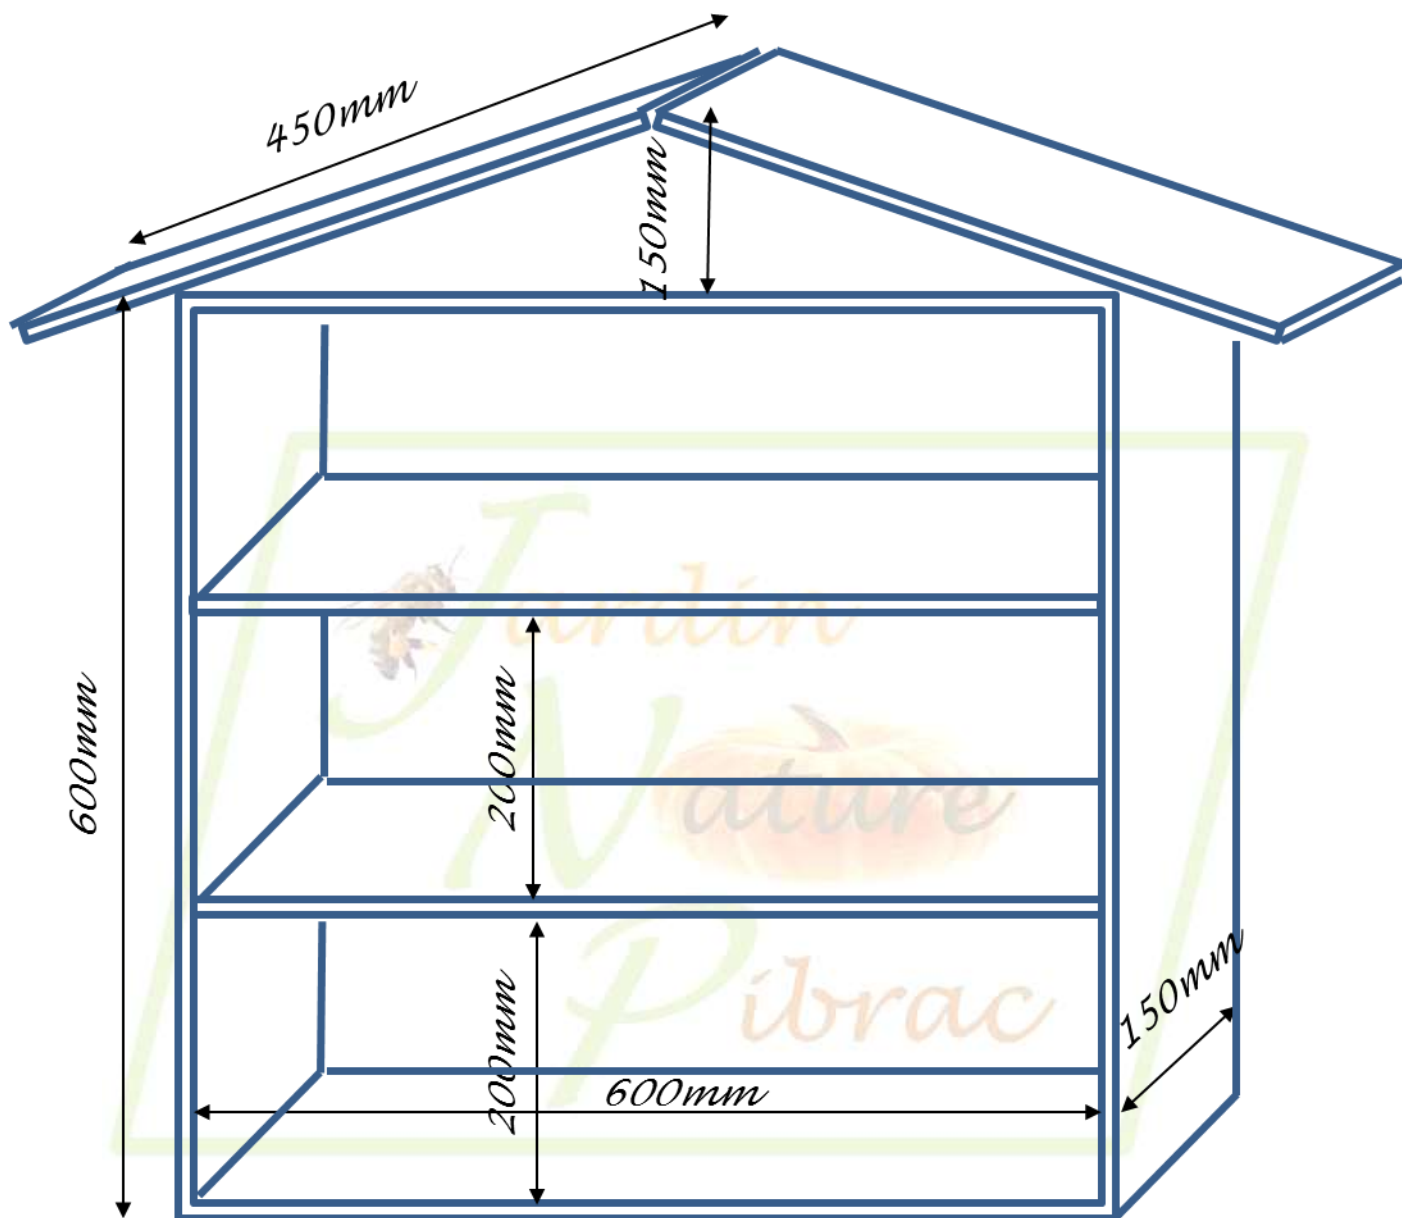

## Plan du corps de l'hôtel à Insectes

### *Gîte à Chrysopes*

Boîte dimensions extérieures 200\*200\*140

Pas de fond

Fentes largeur 8mm sur Face avant

Remplir de paille

### *Gîte à Bourdons*

Boîte dimensions extérieures 200\*200\*140

Pas de fond

Trous diamètre 10mm sur Face avant

Petite planche d'envol

### *Gîte à Coccinelles*

Boîte dimensions extérieures 200\*200\*140

Pas de fond ni de face avant

Remplir de planchettes épaisseur 1cm  
espacées de 4mm