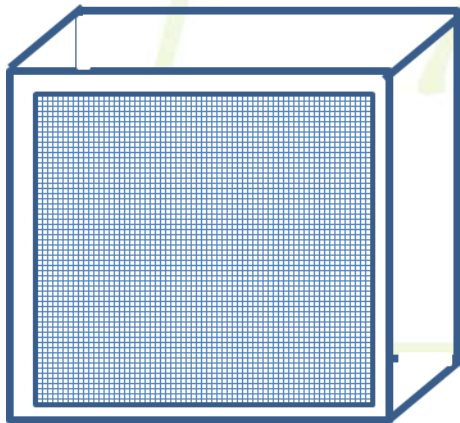

## Plan du corps de l'hôtel à Insectes

### *Gîte à Chrysopes*

Boîte dimensions extérieures 200\*200\*140

Pas de fond

Fentes largeur 8mm sur Face avant

Remplir de paille

### *Gîte à Bourdons*

Boîte dimensions extérieures 200\*200\*140

Pas de fond

Trous diamètre 10mm sur Face avant

Petite planche d'envol

### *Gîte à Perce Oreilles (forficule)*

Boîte dimensions extérieures 200\*200\*140

Pas de fond

Grillage sur Face avant

Remplir de paille